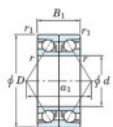

Rodamiento de bolas una hilera 7922-CDB-FY-JTEKT - 7922-CDB-FY-JTEKT

<https://www.123rodamiento.es/rodamiento-cojinete/rodamiento-bola/una-hilera/7922-cdb-fy-jtekt>

Boundary dimensions

Bearing No.	Boundary dimensions(mm)					Basic load ratings(kN)		Fatigue load factor		Limiting speeds(min-1)
	d	D	B	r1(mm)	r2(mm)	C_r	C_{0r}	f₀	f₁	Grease lub.
7922CDB FY	110	150	40	1.1	0.6	117	129	5.85	16.5	5100

CARACTERÍSTICAS DEL PRODUCTO

Marca	JTEKT
N° Ean13	3616060647931
Diámetro interior	110 mm
Diámetro exterior	150 mm
Espesor	40 mm
Velocidad límite	5100 rpm
Carga dinámica	117 kN
Carga estática	129 kN
Envasado	1

contacto@123rodamiento.es

911 436 830

CRT4 de Lesquin 60 Rue Du Haut De Sainghin 59273 Fretin FRANCE