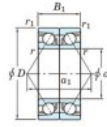

Rodamiento de bolas una hilera 7322-CDB-FY-JTEKT - 7322-CDB-FY-JTEKT

<https://www.123rodamiento.es/rodamiento-cojinete/rodamiento-bola/una-hilera/7322-cdb-fy-jtekt>

Boundary dimensions

Bearing No.	Boundary dimensions (mm)					Basic load ratings (kN)		Fatigue load factor		Limiting speeds (min-1)
	d	D	B	r (max)	r1 (mm)	C_r	C_{0r}	f₀	f₁	Grease lub.
7322CDB FY	110	240	100	3	1.1	505	484	18.8	13.4	3500

CARACTERÍSTICAS DEL PRODUCTO

Marca	JTEKT
Nº Ean13	3616060648037
Diámetro interior	110 mm
Diámetro exterior	240 mm
Espesor	100 mm
Velocidad límite	3500 rpm
Carga dinámica	505 kN
Carga estática	484 kN
Envasado	1

contacto@123rodamiento.es

911 436 830

CRT4 de Lesquin 60 Rue Du Haut De Sainghin 59273 Fretin FRANCE