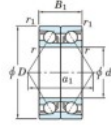

Rodamiento de bolas una hilera HAR-924-CDB-JTEKT - HAR-924-CDB-JTEKT

<https://www.123rodamiento.es/rodamiento-cojinete/rodamiento-bola/una-hilera/har-924-cdb-jtekt>

Boundary dimensions

Bearing No.	Boundary dimensions(mm)					Basic load ratings(kN)		Fatigue load factor	Limiting speeds(min-1)
	d	D	B	r1(mm)	r2(mm)	C_r	C_{0r}	C_r	Grease lub.
HAR924CDB	120	165	44	1.1	0.6	—	56.8	—	8.8 5900

CARACTERÍSTICAS DEL PRODUCTO

Marca	JTEKT
Nº Ean13	3616060648044
Diámetro interior	120 mm
Diámetro exterior	165 mm
Espesor	44 mm
Velocidad límite	5900 rpm
Carga estática	56.8 kN
Envasado	1

contacto@123rodamiento.es

911 436 830

CRT4 de Lesquin 60 Rue Du Haut De Sainghin 59273 Fretin FRANCE