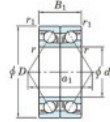

Rodamiento de bolas una hilera 7024-DB-FY-JTEKT - 7024-DB-FY-JTEKT

<https://www.123rodamiento.es/rodamiento-cojinete/rodamiento-bola/una-hilera/7024-db-fy-jtekt>

Boundary dimensions

Bearing No.	Boundary dimensions (mm)					Basic load ratings(kN)		Fatigue load limit(kN)	Factor	Limiting speeds(min-1)
	d	D	B	r1(mm)	r2(mm)	Cr	C0r			
7024DB FY	120	180	56	2	1	196	206	9	-	3100

CARACTERÍSTICAS DEL PRODUCTO

Marca	JTEKT
N° Ean13	3616060648082
Diámetro interior	120 mm
Diámetro interior	4.724" inch
Diámetro exterior	180 mm
Diámetro exterior	7.087" inch
Espesor	56 mm
Espesor	2.205" inch
Velocidad límite	3100 rpm
Carga dinámica	196 kN
Carga estática	206 kN
Envasado	1

contacto@123rodamiento.es

911 436 830

CRT4 de Lesquin 60 Rue Du Haut De Sainghin 59273 Fretin FRANCE