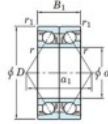

Rodamiento de bolas una hilera 7024-CDB-FY-JTEKT - 7024-CDB-FY-JTEKT

<https://www.123rodamiento.es/rodamiento-cojinete/rodamiento-bola/una-hilera/7024-cdb-fy-jtekt>

Boundary dimensions

Bearing No.	Boundary dimensions(mm)					Basic load ratings(kN)		Fatigue load limit(kN)	factor	Limiting speeds(min-1)
	d	D	B	r1(mm)	r2(mm)	Cr	CCr			
7024CDB FY	120	180	56	2	1	216	226	10.2	16	Grease lub. 4300

CARACTERÍSTICAS DEL PRODUCTO

Marca	JTEKT
Nº Ean13	3616060648105
Diámetro interior	120 mm
Diámetro exterior	180 mm
Espesor	56 mm
Velocidad límite	4300 rpm
Carga dinámica	216 kN
Carga estática	226 kN
Envasado	1

contacto@123rodamiento.es

911 436 830

CRT4 de Lesquin 60 Rue Du Haut De Sainghin 59273 Fretin FRANCE