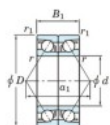

Rodamiento de bolas una hilera 7224-DB-FY-JTEKT - 7224-DB-FY-JTEKT

<https://www.123rodamiento.es/rodamiento-cojinete/rodamiento-bola/una-hilera/7224-db-fy-jtekt>

Boundary dimensions

Bearing No.	Boundary dimensions(mm)						Basic load ratings(kN)		Fatigue load	factor	Limiting speeds(min-1)
	d	D	B	r1(r2)	r1(r2)	Cr	CO	lim(kN)	10	Grease lub.	
7224DB FY	120	215	80	2.1	1.1	354	332	15.7	-	2700	

CARACTERÍSTICAS DEL PRODUCTO

Marca	JTEKT
Nº Ean13	3616060648136
Diámetro interior	120 mm
Diámetro exterior	215 mm
Espesor	80 mm
Velocidad límite	2700 rpm
Carga dinámica	354 kN
Carga estática	332 kN
Envasado	1

contacto@123rodamiento.es

911 436 830

CRT4 de Lesquin 60 Rue Du Haut De Sainghin 59273 Fretin FRANCE