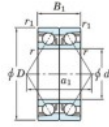

Rodamiento de bolas una hilera 7224-CDB-FY-JTEKT - 7224-CDB-FY-JTEKT

<https://www.123rodamiento.es/rodamiento-cojinete/rodamiento-bola/una-hilera/7224-cdb-fy-jtekt>

Boundary dimensions

Bearing No.	Boundary dimensions(mm)					Basic load ratings(kN)		Fatigue load factor		Limiting speeds(min-1)
	d	D	B	r1(max)	r2(max)	Cr	C0r	C0r	Grease lub.	
7224CDB FY	120	215	80	2.1	1.1	385	359	17.9	14.6	3800

CARACTERÍSTICAS DEL PRODUCTO

Marca	JTEKT
N° Ean13	3616060648143
Diámetro interior	120 mm
Diámetro exterior	215 mm
Espesor	80 mm
Velocidad límite	3800 rpm
Carga dinámica	385 kN
Carga estática	359 kN
Envasado	1

contacto@123rodamiento.es

911 436 830

CRT4 de Lesquin 60 Rue Du Haut De Sainghin 59273 Fretin FRANCE