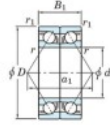

Rodamiento de bolas una hilera 7026-BDB-FY-JTEKT - 7026-BDB-FY-JTEKT

<https://www.123rodamiento.es/rodamiento-cojinete/rodamiento-bola/una-hilera/7026-bdb-fy-jtekt>

Boundary dimensions

Bearing No.	Boundary dimensions(mm)					Basic load ratings(kN)		Fatigue load limit(kN)	factor	Limiting speeds(min-1)
	d	D	B	r1(max)	r1(min)	Cy	C0y			
7026BDB FY	130	200	66	2	1	213	226	9.2	-	2100

CARACTERÍSTICAS DEL PRODUCTO

Marca	JTEKT
N° Ean13	3616060648211
Diámetro interior	130 mm
Diámetro interior	5.118" inch
Diámetro exterior	200 mm
Diámetro exterior	7.874" inch
Espesor	66 mm
Espesor	2.598" inch
Velocidad límite	2100 rpm
Carga dinámica	213 kN
Carga estática	226 kN
Envasado	1

contacto@123rodamiento.es

911 436 830

CRT4 de Lesquin 60 Rue Du Haut De Sainghin 59273 Fretin FRANCE