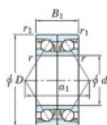

Rodamiento de bolas una hilera 7026-CDB-FY-JTEKT - 7026-CDB-FY-JTEKT

<https://www.123rodamiento.es/rodamiento-cojinete/rodamiento-bola/una-hilera/7026-cdb-fy-jtekt>

Boundary dimensions

Bearing No.	Boundary dimensions (mm)					Basic load ratings (kN)		Fatigue load factor		Limiting speeds (min-1)
	d	D	B	r1 (min)	r1 (max)	Cr	CG	CG	CG	
7026CDB FY	130	200	66	2	1	262	274	11.9	15.9	3900

CARACTERÍSTICAS DEL PRODUCTO

Marca	JTEKT
N° Ean13	3616060648235
Diámetro interior	130 mm
Diámetro exterior	200 mm
Espesor	66 mm
Velocidad límite	3900 rpm
Carga dinámica	262 kN
Carga estática	274 kN
Envasado	1

contacto@123rodamiento.es

911 436 830

CRT4 de Lesquin 60 Rue Du Haut De Sainghin 59273 Fretin FRANCE