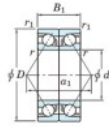

Rodamiento de bolas una hilera 7226-BDB-FY-JTEKT - 7226-BDB-FY-JTEKT

<https://www.123rodamiento.es/rodamiento-cojinete/rodamiento-bola/una-hilera/7226-bdb-fy-jtekt>

Boundary dimensions

Bearing No.	Boundary dimensions(mm)						Basic load ratings(kN)		Fatigue load factor	Limiting speeds(min-1)
	d	D	B	r(mm)	r1(mm)	Cr	C0	fs	Grease lub.	
7226BDB FY	130	230	80	3	1.1	360	360	13.0	1900	

CARACTERÍSTICAS DEL PRODUCTO

Marca	JTEKT
N° Ean13	3616060648242
Diámetro interior	130 mm
Diámetro exterior	230 mm
Espesor	80 mm
Velocidad límite	1900 rpm
Carga dinámica	360 kN
Carga estática	360 kN
Envasado	1

contacto@123rodamiento.es

911 436 830

CRT4 de Lesquin 60 Rue Du Haut De Sainghin 59273 Fretin FRANCE