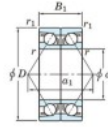

Rodamiento de bolas una hilera 7226-DB-FY-JTEKT - 7226-DB-FY-JTEKT

<https://www.123rodamiento.es/rodamiento-cojinete/rodamiento-bola/una-hilera/7226-db-fy-jtekt>

Boundary dimensions

Bearing No.	Boundary dimensions(mm)					Basic load ratings(kN)		Fatigue load limit(kN)	Factor	Limiting speeds(min-1)
	d	D	B	r1(max)	r1(min)	Cr	C0r			
7226DB FY	130	230	80	3	1.1	398	395	15.2	-	2500

CARACTERÍSTICAS DEL PRODUCTO

Marca	JTEKT
N° Ean13	3616060648259
Diámetro interior	130 mm
Diámetro interior	5.118" inch
Diámetro exterior	230 mm
Diámetro exterior	9.055" inch
Espesor	80 mm
Espesor	3.15" inch
Velocidad límite	2500 rpm
Carga dinámica	398 kN
Carga estática	395 kN
Envasado	1

contacto@123rodamiento.es

911 436 830

CRT4 de Lesquin 60 Rue Du Haut De Sainghin 59273 Fretin FRANCE