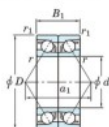

Rodamiento de bolas una hilera 7226-CDB-FY-JTEKT - 7226-CDB-FY-JTEKT

<https://www.123rodamiento.es/rodamiento-cojinete/rodamiento-bola/una-hilera/7226-cdb-fy-jtekt>

Boundary dimensions

Bearing No.	Boundary dimensions(mm)					Basic load ratings(kN)		Fatigue load factor		Limiting speeds(min-1)
	d	D	B	r1(mm)	r1(max)	C_r	C_{0r}	C_r	C_{0r}	
7226CDB FY	130	230	80	3	1.1	433	428	16.5	14.7	3500

CARACTERÍSTICAS DEL PRODUCTO

Marca	JTEKT
N° Ean13	3616060648266
Diámetro interior	130 mm
Diámetro interior	5.118" inch
Diámetro exterior	230 mm
Diámetro exterior	9.055" inch
Espesor	80 mm
Espesor	3.15" inch
Velocidad límite	3500 rpm
Carga dinámica	433 kN
Carga estática	428 kN
Envasado	1

contacto@123rodamiento.es

911 436 830

CRT4 de Lesquin 60 Rue Du Haut De Sainghin 59273 Fretin FRANCE