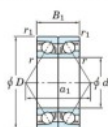

Rodamiento de bolas una hilera 7326-BDB-FY-JTEKT - 7326-BDB-FY-JTEKT

<https://www.123rodamiento.es/rodamiento-cojinete/rodamiento-bola/una-hilera/7326-bdb-fy-jtekt>

Boundary dimensions

Bearing No.	Boundary dimensions (mm)					Basic load ratings (kN)		Fatigue load limit (kN)	Factor	Limiting speeds (min-1)
	d	D	B	r1 (mm)	r2 (mm)	Cr	Cor			
7326BDB FY	130	280	116	4	1.5	507	536	19.4	-	1600

CARACTERÍSTICAS DEL PRODUCTO

Marca	JTEKT
Nº Ean13	3616060648273
Diámetro interior	130 mm
Diámetro exterior	280 mm
Espesor	116 mm
Velocidad límite	1600 rpm
Carga dinámica	507 kN
Carga estática	536 kN
Envasado	1

contacto@123rodamiento.es

911 436 830

CRT4 de Lesquin 60 Rue Du Haut De Sainghin 59273 Fretin FRANCE