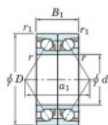

Rodamiento de bolas una hilera 7326-CDB-FY-JTEKT - 7326-CDB-FY-JTEKT

<https://www.123rodamiento.es/rodamiento-cojinete/rodamiento-bola/una-hilera/7326-cdb-fy-jtekt>

Boundary dimensions

Bearing No.	Boundary dimensions (mm)					Basic load ratings (kN)		Fatigue load limit (kN)	Factor	Limiting speeds (min-1)
	d	D	B	r1 (mm)	r2 (mm)	C_r	C₀			
7326CDB FY	130	280	116	4	1.5	597	629	22.7	13.7	3000

CARACTERÍSTICAS DEL PRODUCTO

Marca	JTEKT
Nº Ean13	3616060648280
Diámetro interior	130 mm
Diámetro exterior	280 mm
Espesor	116 mm
Velocidad límite	3000 rpm
Carga dinámica	597 kN
Carga estática	629 kN
Envasado	1

contacto@123rodamiento.es

911 436 830

CRT4 de Lesquin 60 Rue Du Haut De Sainghin 59273 Fretin FRANCE