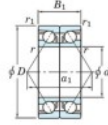

Rodamiento de bolas una hilera 7326-DB-FY-JTEKT - 7326-DB-FY-JTEKT

<https://www.123rodamiento.es/rodamiento-cojinete/rodamiento-bola/una-hilera/7326-db-fy-jtekt>

Boundary dimensions

Bearing No.	Boundary dimensions(mm)					Basic load ratings(kN)		Fatigue load limit(kN)	Factor	Limiting speeds(min-1)
	d	D	B	r1(max)	r2(max)	Cr	Co	lim		
7326DB FY	130	280	116	4	1.5	611	659	23.7	-	2200

CARACTERÍSTICAS DEL PRODUCTO

Marca	JTEKT
N° Ean13	3616060648303
Diámetro interior	130 mm
Diámetro interior	5.118" inch
Diámetro exterior	280 mm
Diámetro exterior	11.024" inch
Espesor	116 mm
Espesor	4.567" inch
Velocidad límite	2200 rpm
Carga dinámica	611 kN
Carga estática	659 kN
Envasado	1

contacto@123rodamiento.es

911 436 830

CRT4 de Lesquin 60 Rue Du Haut De Sainghin 59273 Fretin FRANCE