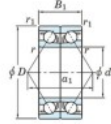

Rodamiento de bolas una hilera 7228-DB-FY-JTEKT - 7228-DB-FY-JTEKT

<https://www.123rodamiento.es/rodamiento-cojinete/rodamiento-bola/una-hilera/7228-db-fy-jtekt>

Boundary dimensions

Bearing No.	Boundary dimensions(mm)						Basic load ratings(kN)		Fatigue load limit(kN) C₁₀	factor	Limiting speeds(min-1) (Grease lub.)
	d	D	B	r1(mm)	r2(mm)	a1	C_r	C_{0r}			
7228DB FY	140	250	84	3	1.1		443	468	17.3	-	2300

CARACTERÍSTICAS DEL PRODUCTO

Marca	JTEKT
N° Ean13	3616060648389
Diámetro interior	140 mm
Diámetro interior	5.512" inch
Diámetro exterior	250 mm
Diámetro exterior	9.843" inch
Espesor	84 mm
Espesor	3.307" inch
Velocidad límite	2300 rpm
Carga dinámica	443 kN
Carga estática	468 kN
Envasado	1

contacto@123rodamiento.es

911 436 830

CRT4 de Lesquin 60 Rue Du Haut De Sainghin 59273 Fretin FRANCE