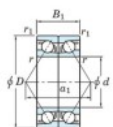

Rodamiento de bolas una hilera 7328-BDB-FY-JTEKT - 7328-BDB-FY-JTEKT

<https://www.123rodamiento.es/rodamiento-cojinete/rodamiento-bola/una-hilera/7328-bdb-fy-jtekt>

Boundary dimensions

Bearing No.	Boundary dimensions(mm)					Basic load ratings(kN)		Fatigue load limit(kN) C₁₀	factor f₀	Limiting speeds(min-1) Grease lub.
	d	D	B	r1(mm)	r2(mm)	C_r	C_{0r}			
7328BDB FY	140	300	124	4	1.5	613	688	24	-	1500

CARACTERÍSTICAS DEL PRODUCTO

Marca	JTEKT
Nº Ean13	3616060648419
Diámetro interior	140 mm
Diámetro exterior	300 mm
Espesor	124 mm
Velocidad límite	1500 rpm
Carga dinámica	613 kN
Carga estática	688 kN
Envasado	1

contacto@123rodamiento.es

911 436 830

CRT4 de Lesquin 60 Rue Du Haut De Sainghin 59273 Fretin FRANCE