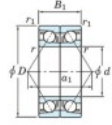

Rodamiento de bolas una hilera 7030-BDB-FY-JTEKT - 7030-BDB-FY-JTEKT

<https://www.123rodamiento.es/rodamiento-cojinete/rodamiento-bola/una-hilera/7030-bdb-fy-jtekt>

Boundary dimensions

Bearing No.	Boundary dimensions (mm)					Basic load ratings (kN)		Fatigue load limit (kN)	Factor	Limiting speeds (min⁻¹)
	d	D	B	r1 (mm)	r2 (mm)	C_r	C_{0r}			
7030BDB FY	150	225	70	2.1	1.1	249	275	10.4	10	Grease lub 1800

CARACTERÍSTICAS DEL PRODUCTO

Marca	JTEKT
N° Ean13	3616060648471
Diámetro interior	150 mm
Diámetro exterior	225 mm
Espesor	70 mm
Velocidad límite	1800 rpm
Carga dinámica	249 kN
Carga estática	275 kN
Envasado	1

contacto@123rodamiento.es

911 436 830

CRT4 de Lesquin 60 Rue Du Haut De Sainghin 59273 Fretin FRANCE