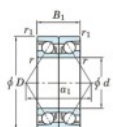

Rodamiento de bolas una hilera 7230-BDB-FY-JTEKT - 7230-BDB-FY-JTEKT

<https://www.123rodamiento.es/rodamiento-cojinete/rodamiento-bola/una-hilera/7230-bdb-fy-jtekt>

Boundary dimensions

Bearing No.	Boundary dimensions(mm)					Basic load ratings(kN)		Fatigue load factor	Limiting speeds(min-1)
	d	D	B	r1(r2)	a1	C_r	C₀	f₀	Grease lub.
7230BDB FY	150	270	90	3	1.1	456	509	18.1	1600

CARACTERÍSTICAS DEL PRODUCTO

Marca	JTEKT
Nº Ean13	3616060648501
Diámetro interior	150 mm
Diámetro interior	5.906" inch
Diámetro exterior	270 mm
Diámetro exterior	10.63" inch
Espesor	90 mm
Espesor	3.543" inch
Velocidad límite	1600 rpm
Carga dinámica	456 kN
Carga estática	509 kN
Envasado	1

contacto@123rodamiento.es

911 436 830

CRT4 de Lesquin 60 Rue Du Haut De Sainghin 59273 Fretin FRANCE