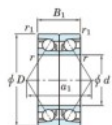

Rodamiento de bolas una hilera 7230-CDB-FY-JTEKT - 7230-CDB-FY-JTEKT

<https://www.123rodamiento.es/rodamiento-cojinete/rodamiento-bola/una-hilera/7230-cdb-fy-jtekt>

Boundary dimensions

Bearing No.	Boundary dimensions(mm)						Basic load ratings(kN)		Fatigue load factor		Limiting speeds(min-1)
	d	D	B	r1(r2)	r1(r2)	Cr	C0r	lim1(kN)	lim2	Grease Lub.	
7230CDB FY	150	270	90	3	1,1	549	607	21,6	14,7	2900	

CARACTERÍSTICAS DEL PRODUCTO

Marca	JTEKT
N° Ean13	3616060648525
Diámetro interior	150 mm
Diámetro exterior	270 mm
Espesor	90 mm
Velocidad límite	2900 rpm
Carga dinámica	549 kN
Carga estática	607 kN
Envasado	1

contacto@123rodamiento.es

911 436 830

CRT4 de Lesquin 60 Rue Du Haut De Sainghin 59273 Fretin FRANCE