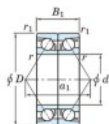

Rodamiento de bolas una hilera 7330-BDB-FY-JTEKT - 7330-BDB-FY-JTEKT

<https://www.123rodamiento.es/rodamiento-cojinete/rodamiento-bola/una-hilera/7330-bdb-fy-jtekt>

Boundary dimensions

Bearing No.	Boundary dimensions(mm)					Basic load ratings(kN)		Fatigue load factor	Limiting speeds(min-1)
	d	D	B	r1(mm)	r(mm)	Cr	C0r	f0	Grease lub.
7330BDB FY	150	325	130	4	1.5	645	760	25.6	1400

CARACTERÍSTICAS DEL PRODUCTO

Marca	JTEKT
N° Ean13	3616060648532
Diámetro interior	150 mm
Diámetro exterior	320 mm
Espesor	130 mm
Velocidad límite	1400 rpm
Carga dinámica	645 kN
Carga estática	760 kN
Envasado	1

contacto@123rodamiento.es

911 436 830

CRT4 de Lesquin 60 Rue Du Haut De Sainghin 59273 Fretin FRANCE