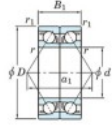

Rodamiento de bolas una hilera 7330-DB-FY-JTEKT - 7330-DB-FY-JTEKT

<https://www.123rodamiento.es/rodamiento-cojinete/rodamiento-bola/una-hilera/7330-db-fy-jtekt>

Boundary dimensions

Bearing No.	Boundary dimensions(mm)					Basic load ratings(kN)		Fatigue load limit(kN)	factor	Limiting speeds(min-1)
	d	D	B	r1(max)	r2(max)	C_r	C_{0r}	C_u		
7330DB FY	150	320	130	4	1.5	706	829	27.9	-	1900

CARACTERÍSTICAS DEL PRODUCTO

Marca	JTEKT
N° Ean13	3616060648549
Diámetro interior	150 mm
Diámetro exterior	320 mm
Espesor	130 mm
Velocidad límite	1900 rpm
Carga dinámica	706 kN
Carga estática	829 kN
Envasado	1

contacto@123rodamiento.es

911 436 830

CRT4 de Lesquin 60 Rue Du Haut De Sainghin 59273 Fretin FRANCE