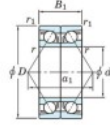

Rodamiento de bolas una hilera 7330-CDB-FY-JTEKT - 7330-CDB-FY-JTEKT

<https://www.123rodamiento.es/rodamiento-cojinete/rodamiento-bola/una-hilera/7330-cdb-fy-jtekt>

Boundary dimensions

Bearing No.	Boundary dimensions(mm)					Basic load ratings(kN)		Fatigue load factor		Limiting speeds(min-1)
	d	D	B	r1 (mm)	r2 (mm)	C_r	C_{0r}	C₁₀	C₉₀	Grease lub.
7330CDB FY	150	320	130	4	1.5	760	891	30	13.7	2600

CARACTERÍSTICAS DEL PRODUCTO

Marca	JTEKT
Nº Ean13	3616060648556
Diámetro interior	150 mm
Diámetro interior	5.906" inch
Diámetro exterior	320 mm
Diámetro exterior	12.598" inch
Espesor	130 mm
Espesor	5.118" inch
Velocidad límite	2600 rpm
Carga dinámica	760 kN
Carga estática	891 kN
Envasado	1

contacto@123rodamiento.es

911 436 830

CRT4 de Lesquin 60 Rue Du Haut De Sainghin 59273 Fretin FRANCE