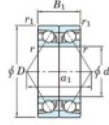

Rodamiento de bolas una hilera 7932-CDB-FY-JTEKT - 7932-CDB-FY-JTEKT

<https://www.123rodamiento.es/rodamiento-cojinete/rodamiento-bola/una-hilera/7932-cdb-fy-jtekt>

Boundary dimensions

Bearing No.	Boundary dimensions(mm)					Basic load ratings(kN)		Fatigue load limit(kN) C₁₀	factor f₀	Limiting speeds(min-1) Grease Lub.
	d	D	B	r1(r/min)	r2(r/min)	C_r	C_{0r}			
7932CDB FY	160	220	56	2	1	245	289	10.9	16.5	3500

CARACTERÍSTICAS DEL PRODUCTO

Marca	JTEKT
N° Ean13	3616060648570
Diámetro interior	160 mm
Diámetro exterior	220 mm
Espesor	56 mm
Velocidad límite	3500 rpm
Carga dinámica	245 kN
Carga estática	289 kN
Envasado	1

contacto@123rodamiento.es

911 436 830

CRT4 de Lesquin 60 Rue Du Haut De Sainghin 59273 Fretin FRANCE