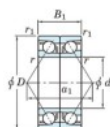

Rodamiento de bolas una hilera 7032-BDB-FY-JTEKT - 7032-BDB-FY-JTEKT

<https://www.123rodamiento.es/rodamiento-cojinete/rodamiento-bola/una-hilera/7032-bdb-fy-jtekt>

Boundary dimensions

Bearing No.	Boundary dimensions(mm)						Basic load ratings(kN)		Fatigue load factor	Limiting speeds(min-1)	
	d	D	B	r1(mm)	r2(mm)	r(mm)	C_r	C_{0r}	f₀	Gross/In.	
7032BDB FY	160	240	76	2.1	1.1		282	316	11.6	-	1700

CARACTERÍSTICAS DEL PRODUCTO

Marca	JTEKT
N° Ean13	3616060648594
Diámetro interior	160 mm
Diámetro exterior	240 mm
Espesor	76 mm
Velocidad límite	1700 rpm
Carga dinámica	282 kN
Carga estática	316 kN
Envasado	1

contacto@123rodamiento.es

911 436 830

CRT4 de Lesquin 60 Rue Du Haut De Sainghin 59273 Fretin FRANCE