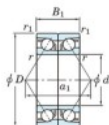

Rodamiento de bolas una hilera 7032-CDB-FY-JTEKT - 7032-CDB-FY-JTEKT

<https://www.123rodamiento.es/rodamiento-cojinete/rodamiento-bola/una-hilera/7032-cdb-fy-jtekt>

Boundary dimensions

Bearing No.	Boundary dimensions(mm)					Basic load ratings(kN)		Fatigue load factor		Limiting speeds(min-1)
	d	D	B	r1(mm)	r(mm)	Cr	C0r	Ca	Cb	
7032CDB FY	160	240	76	2.1	1.1	347	386	15	16	3100

CARACTERÍSTICAS DEL PRODUCTO

Marca	JTEKT
N° Ean13	3616060648617
Diámetro interior	160 mm
Diámetro exterior	240 mm
Espesor	76 mm
Velocidad límite	3100 rpm
Carga dinámica	347 kN
Carga estática	386 kN
Envasado	1

contacto@123rodamiento.es

911 436 830

CRT4 de Lesquin 60 Rue Du Haut De Sainghin 59273 Fretin FRANCE