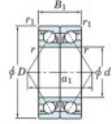

Rodamiento de bolas una hilera 7232-CDB-FY-JTEKT - 7232-CDB-FY-JTEKT

<https://www.123rodamiento.es/rodamiento-cojinete/rodamiento-bola/una-hilera/7232-cdb-fy-jtekt>

Boundary dimensions

Bearing No.	Boundary dimensions (mm)					Basic load ratings (kN)		Fatigue load factor		Limiting speeds (min-1)
	d	D	B	r1 (mm)	r2 (mm)	Cr	Cor	f0	Grease Lub.	
7232CDB FY	160	290	96	3	1.1	511	665	19.7	15.2	2700

CARACTERÍSTICAS DEL PRODUCTO

Marca	JTEKT
Nº Ean13	3616060648648
Diámetro interior	160 mm
Diámetro interior	6.299" inch
Diámetro exterior	290 mm
Diámetro exterior	11.417" inch
Espesor	96 mm
Espesor	3.78" inch
Velocidad límite	2700 rpm
Carga dinámica	511 kN
Carga estática	665 kN
Envasado	1

contacto@123rodamiento.es

911 436 830

CRT4 de Lesquin 60 Rue Du Haut De Sainghin 59273 Fretin FRANCE