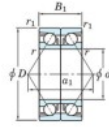

Rodamiento de bolas una hilera 7332-CDB-FY-JTEKT - 7332-CDB-FY-JTEKT

<https://www.123rodamiento.es/rodamiento-cojinete/rodamiento-bola/una-hilera/7332-cdb-fy-jtekt>

Boundary dimensions

Bearing No.	Boundary dimensions(mm)					Basic load ratings(kN)		Fatigue load factor		Limiting speeds(min-1)
	d	D	B	r1 (mm)	r2 (mm)	Cr	C0r	Ca	Cb	
7332CDB FY	160	340	136	4	1.5	800	980	32	14	2400

CARACTERÍSTICAS DEL PRODUCTO

Marca	JTEKT
Nº Ean13	3616060648679
Diámetro interior	160 mm
Diámetro exterior	340 mm
Espesor	136 mm
Velocidad límite	2400 rpm
Carga dinámica	800 kN
Carga estática	980 kN
Envasado	1

contacto@123rodamiento.es

911 436 830

CRT4 de Lesquin 60 Rue Du Haut De Sainghin 59273 Fretin FRANCE