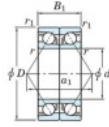

Rodamiento de bolas una hilera 7934-CDB-FY-JTEKT - 7934-CDB-FY-JTEKT

<https://www.123rodamiento.es/rodamiento-cojinete/rodamiento-bola/una-hilera/7934-cdb-fy-jtekt>

Boundary dimensions

Bearing No.	Boundary dimensions(mm)					Basic load ratings(kN)		Fatigue load limit(kN)	factor	Limiting speeds(min-1)
	d	D	B	r1(mm)	r1(mm)	Cr	C0r	C0		
7934CDB FY	170	230	56	2	1	255	302	11.5	16.6	3100

CARACTERÍSTICAS DEL PRODUCTO

Marca	JTEKT
N° Ean13	3616060648693
Diámetro interior	170 mm
Diámetro exterior	230 mm
Espesor	56 mm
Velocidad límite	3100 rpm
Carga dinámica	255 kN
Carga estática	302 kN
Envasado	1

contacto@123rodamiento.es

911 436 830

CRT4 de Lesquin 60 Rue Du Haut De Sainghin 59273 Fretin FRANCE