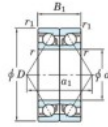

Rodamiento de bolas una hilera 7034-BDB-FY-JTEKT - 7034-BDB-FY-JTEKT

<https://www.123rodamiento.es/rodamiento-cojinete/rodamiento-bola/una-hilera/7034-bdb-fy-jtekt>

Boundary dimensions

Bearing No.	Boundary dimensions(mm)					Basic load ratings(kN)		Fatigue load limit(kN)	factor	Limiting speeds(min-1)
	d	D	B	r1(max)	r2(max)	C_r	C_{0r}	C_u		
7034BDB FY	170	260	84	2.1	1.1	338	386	13.8	-	1600

CARACTERÍSTICAS DEL PRODUCTO

Marca	JTEKT
Nº Ean13	3616060648716
Diámetro interior	170 mm
Diámetro exterior	260 mm
Espesor	84 mm
Velocidad límite	1600 rpm
Carga dinámica	338 kN
Carga estática	386 kN
Envasado	1

contacto@123rodamiento.es

911 436 830

CRT4 de Lesquin 60 Rue Du Haut De Sainghin 59273 Fretin FRANCE