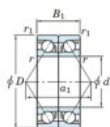

Rodamiento de bolas una hilera 7034-DB-FY-JTEKT - 7034-DB-FY-JTEKT

<https://www.123rodamiento.es/rodamiento-cojinete/rodamiento-bola/una-hilera/7034-db-fy-jtekt>

Boundary dimensions

Bearing No.	Boundary dimensions(mm)					Basic load ratings(kN)		Fatigue load limit(kN)	factor	Limiting speeds(min-1)
	d	D	B	r1(mm)	r2(mm)	Cr	C0r	C0r		
7034DB FY	170	260	84	2.1	1.1	377	429	15.8	-	2100

CARACTERÍSTICAS DEL PRODUCTO

Marca	JTEKT
N° Ean13	3616060648723
Diámetro interior	170 mm
Diámetro exterior	260 mm
Espesor	84 mm
Velocidad límite	2100 rpm
Carga dinámica	377 kN
Carga estática	429 kN
Envasado	1

contacto@123rodamiento.es

911 436 830

CRT4 de Lesquin 60 Rue Du Haut De Sainghin 59273 Fretin FRANCE