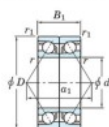

Rodamiento de bolas una hilera 7234-DB-FY-JTEKT - 7234-DB-FY-JTEKT

<https://www.123rodamiento.es/rodamiento-cojinete/rodamiento-bola/una-hilera/7234-db-fy-jtekt>

Boundary dimensions

Bearing No.	Boundary dimensions(mm)					Basic load ratings(kN)		Fatigue load limit(kN)	factor	Limiting speeds(min-1)
	d	D	B	r1(mm)	r2(mm)	Cr	Cor	lim		
7234DB FY	170	310	104	4	1.5	552	661	22	-	1800

CARACTERÍSTICAS DEL PRODUCTO

Marca	JTEKT
N° Ean13	3616060648754
Diámetro interior	170 mm
Diámetro exterior	310 mm
Espesor	104 mm
Velocidad límite	1800 rpm
Carga dinámica	552 kN
Carga estática	661 kN
Envasado	1

contacto@123rodamiento.es

911 436 830

CRT4 de Lesquin 60 Rue Du Haut De Sainghin 59273 Fretin FRANCE