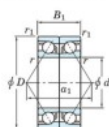

Rodamiento de bolas una hilera 7234-DB-FY-JTEKT - 7234-DB-FY-JTEKT

<https://www.123rodamiento.es/rodamiento-cojinete/rodamiento-bola/una-hilera/7234-db-fy-jtekt>

Boundary dimensions

Bearing No.	Boundary dimensions(mm)					Basic load ratings(kN)		Fatigue load limit(kN)	factor	Limiting speeds(min-1)
	d	D	B	r1(max)	r2(max)	Cr	Cor	lim		
7234DB FY	170	310	104	4	1.5	552	661	22	-	1800

CARACTERÍSTICAS DEL PRODUCTO

Marca	JTEKT
Nº Ean13	3616060648754
Diámetro interior	170 mm
Diámetro exterior	310 mm
Espesor	104 mm
Velocidad límite	1800 rpm
Carga dinámica	552 kN
Carga estática	661 kN
Envasado	1

contacto@123rodamiento.es

911 436 830

CRT4 de Lesquin 60 Rue Du Haut De Sainghin 59273 Fretin FRANCE