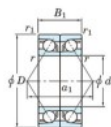

Rodamiento de bolas una hilera 7334-BDB-FY-JTEKT - 7334-BDB-FY-JTEKT

<https://www.123rodamiento.es/rodamiento-cojinete/rodamiento-bola/una-hilera/7334-bdb-fy-jtekt>

Boundary dimensions

Bearing No.	Boundary dimensions(mm)					Basic load ratings(kN)		Fatigue load limit(kN)	factor	Limiting speeds(min-1)
	d	D	B	r1(mm)	r2(mm)	Cr	C0r	lim		
7334BDB FY	170	360	144	4	1.5	721	888	29.2	-	1200

CARACTERÍSTICAS DEL PRODUCTO

Marca	JTEKT
N° Ean13	3616060648778
Diámetro interior	170 mm
Diámetro exterior	360 mm
Espesor	144 mm
Velocidad límite	1200 rpm
Carga dinámica	721 kN
Carga estática	888 kN
Envasado	1

contacto@123rodamiento.es

911 436 830

CRT4 de Lesquin 60 Rue Du Haut De Sainghin 59273 Fretin FRANCE