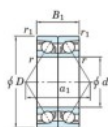

Rodamiento de bolas una hilera 7334-DB-FY-JTEKT - 7334-DB-FY-JTEKT

<https://www.123rodamiento.es/rodamiento-cojinete/rodamiento-bola/una-hilera/7334-db-fy-jtekt>

Boundary dimensions

Bearing No.	Boundary dimensions (mm)					Basic load ratings (kN)		Fatigue load limit (kN)	Factor	Limiting speeds (min⁻¹)
	d	D	B	r1 (min)	r2 (min)	C_r	C_{0r}			
7334DB FY	170	360	144	4	1.5	789	969	30.7	-	1600

CARACTERÍSTICAS DEL PRODUCTO

Marca	JTEKT
Nº Ean13	3616060648785
Diámetro interior	170 mm
Diámetro exterior	360 mm
Espesor	144 mm
Velocidad límite	1600 rpm
Carga dinámica	789 kN
Carga estática	969 kN
Envasado	1

contacto@123rodamiento.es

911 436 830

CRT4 de Lesquin 60 Rue Du Haut De Sainghin 59273 Fretin FRANCE