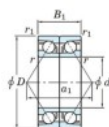

Rodamiento de bolas una hilera 7036-BDB-FY-JTEKT - 7036-BDB-FY-JTEKT

<https://www.123rodamiento.es/rodamiento-cojinete/rodamiento-bola/una-hilera/7036-bdb-fy-jtekt>

Boundary dimensions

Bearing No.	Boundary dimensions(mm)					Basic load ratings(kN)		Fatigue load limit(kN)	Factor	Limiting speeds(min-1)
	d	D	B	r1(max)	r1(min)	Cr	C0r			
7036BDB FY	180	280	92	2.1	1.1	385	457	15.9	-	1400

CARACTERÍSTICAS DEL PRODUCTO

Marca	JTEKT
N° Ean13	3616060648815
Diámetro interior	180 mm
Diámetro exterior	280 mm
Espesor	92 mm
Velocidad límite	1400 rpm
Carga dinámica	385 kN
Carga estática	457 kN
Envasado	1

contacto@123rodamiento.es

911 436 830

CRT4 de Lesquin 60 Rue Du Haut De Sainghin 59273 Fretin FRANCE