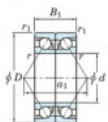

Rodamiento de bolas una hilera 7236-DB-FY-JTEKT - 7236-DB-FY-JTEKT

<https://www.123rodamiento.es/rodamiento-cojinete/rodamiento-bola/una-hilera/7236-db-fy-jtekt>

Boundary dimensions

Bearing No.	Boundary dimensions (mm)					Basic load ratings (kN)		Fatigue load limit (kN)	Factor	Limiting speed (min⁻¹)
	d	D	B	r1 (mm)	r2 (mm)	C_r	C₀			
7236DB FY	180	320	104	4	1.5	596	724	23.7	-	1700

CARACTERÍSTICAS DEL PRODUCTO

Marca	JTEKT
Nº Ean13	3616060648853
Diámetro interior	180 mm
Diámetro exterior	320 mm
Espesor	104 mm
Velocidad límite	1700 rpm
Carga dinámica	596 kN
Carga estática	724 kN
Envasado	1

contacto@123rodamiento.es

911 436 830

CRT4 de Lesquin 60 Rue Du Haut De Sainghin 59273 Fretin FRANCE