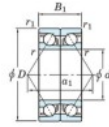

Rodamiento de bolas una hilera 7236-CDB-FY-JTEKT - 7236-CDB-FY-JTEKT

<https://www.123rodamiento.es/rodamiento-cojinete/rodamiento-bola/una-hilera/7236-cdb-fy-jtekt>

Boundary dimensions

Bearing No.	Boundary dimensions(mm)					Basic load ratings(kN)		Fatigue load limit(kN)	factor	Limiting speeds(min-1)
	d	D	B	r1(max)	r1(min)	Cv	C0r	Ca		
7236CDB FY	180	320	104	4	1.5	650	786	25.7	14.9	2400

CARACTERÍSTICAS DEL PRODUCTO

Marca	JTEKT
Nº Ean13	3616060648860
Diámetro interior	180 mm
Diámetro exterior	320 mm
Espesor	104 mm
Velocidad límite	2400 rpm
Carga dinámica	650 kN
Carga estática	786 kN
Envasado	1

contacto@123rodamiento.es

911 436 830

CRT4 de Lesquin 60 Rue Du Haut De Sainghin 59273 Fretin FRANCE