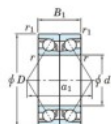

Rodamiento de bolas una hilera 7336-DB-FY-JTEKT - 7336-DB-FY-JTEKT

<https://www.123rodamiento.es/rodamiento-cojinete/rodamiento-bola/una-hilera/7336-db-fy-jtekt>

Boundary dimensions

Bearing No.	Boundary dimensions(mm)					Basic load ratings(kN)		Fatigue load limit(kN)	Factor	Limiting speeds(min-1)
	d	D	B	r1(mm)	r2(mm)	C0	C0P			
7336DB FY	180	380	150	4	1.5	831	1070	33	-	1500

CARACTERÍSTICAS DEL PRODUCTO

Marca	JTEKT
N° Ean13	3616060648884
Diámetro interior	180 mm
Diámetro exterior	380 mm
Espesor	150 mm
Velocidad límite	1500 rpm
Carga dinámica	831 kN
Carga estática	1070 kN
Envasado	1

contacto@123rodamiento.es

911 436 830

CRT4 de Lesquin 60 Rue Du Haut De Sainghin 59273 Fretin FRANCE