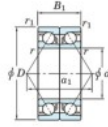

Rodamiento de bolas una hilera 7038-DB-FY-JTEKT - 7038-DB-FY-JTEKT

<https://www.123rodamiento.es/rodamiento-cojinete/rodamiento-bola/una-hilera/7038-db-fy-jtekt>

Boundary dimensions

Bearing No.	Boundary dimensions(mm)					Basic load ratings(kN)		Fatigue load factor		Limiting speeds(min-1)
	d	D	B	r1(min)	r1(max)	C_r	C_{0r}	f₀	Grease lub.	
7038DB FY	190	290	92	2.1	1.1	441	535	18.7	-	1800

CARACTERÍSTICAS DEL PRODUCTO

Marca	JTEKT
Nº Ean13	3616060648914
Diámetro interior	190 mm
Diámetro exterior	290 mm
Espesor	92 mm
Velocidad límite	1800 rpm
Carga dinámica	441 kN
Carga estática	535 kN
Envasado	1

contacto@123rodamiento.es

911 436 830

CRT4 de Lesquin 60 Rue Du Haut De Sainghin 59273 Fretin FRANCE