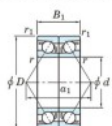

Rodamiento de bolas una hilera 7038-CDB-FY-JTEKT - 7038-CDB-FY-JTEKT

<https://www.123rodamiento.es/rodamiento-cojinete/rodamiento-bola/una-hilera/7038-cdb-fy-jtekt>

Boundary dimensions

Bearing No.	Boundary dimensions(mm)					Basic load ratings(kN)		Fatigue load factor		Limiting speeds(min-1)
	d	D	B	r1(mm)	r2(mm)	C_r	C_{0r}	f₀	f₁	Grease lub.
7038CDB FY	190	290	92	2.1	1.1	485	585	21.1	15.9	2500

CARACTERÍSTICAS DEL PRODUCTO

Marca	JTEKT
Nº Ean13	3616060648921
Diámetro interior	190 mm
Diámetro exterior	290 mm
Espesor	92 mm
Velocidad límite	2500 rpm
Carga dinámica	485 kN
Carga estática	585 kN
Envasado	1

contacto@123rodamiento.es

911 436 830

CRT4 de Lesquin 60 Rue Du Haut De Sainghin 59273 Fretin FRANCE