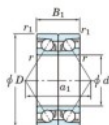

Rodamiento de bolas una hilera 7338-DB-FY-JTEKT - 7338-DB-FY-JTEKT

<https://www.123rodamiento.es/rodamiento-cojinete/rodamiento-bola/una-hilera/7338-db-fy-jtekt>

Boundary dimensions

Bearing No.	Boundary dimensions(mm)					Basic load rating(kN)		Fatigue load limit(kN)	factor	Limiting speeds(min-1)
	d	D	B	r1(max)	r1(min)	Cr	C0r			
7338DB FY	190	400	156	5	2	914	1200	36	10	Grease lub. 1400

CARACTERÍSTICAS DEL PRODUCTO

Marca	JTEKT
N° Ean13	3616060648976
Diámetro interior	190 mm
Diámetro exterior	400 mm
Espesor	156 mm
Velocidad límite	1400 rpm
Carga dinámica	914 kN
Carga estática	1200 kN
Envasado	1

contacto@123rodamiento.es

911 436 830

CRT4 de Lesquin 60 Rue Du Haut De Sainghin 59273 Fretin FRANCE