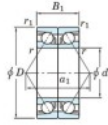

Rodamiento de bolas una hilera 7040-CDB-FY-JTEKT - 7040-CDB-FY-JTEKT

<https://www.123rodamiento.es/rodamiento-cojinete/rodamiento-bola/una-hilera/7040-cdb-fy-jtekt>

Boundary dimensions

Bearing No.	Boundary dimensions (mm)					Basic load ratings (kN)		Fatigue load limit (kN)	factor	Limiting speeds (min-1)
	d	D	B	r1 (mm)	r2 (mm)	C_r	C_{0r}			
7040CDB FY	200	310	102	2.1	1.1	544	676	21.9	15.7	Grease lub. 2300

CARACTERÍSTICAS DEL PRODUCTO

Marca	JTEKT
Nº Ean13	3616060649010
Diámetro interior	200 mm
Diámetro interior	7.874" inch
Diámetro exterior	310 mm
Diámetro exterior	12.205" inch
Espesor	102 mm
Espesor	4.016" inch
Velocidad límite	2300 rpm
Carga dinámica	544 kN
Carga estática	676 kN
Envasado	1

contacto@123rodamiento.es

911 436 830

CRT4 de Lesquin 60 Rue Du Haut De Sainghin 59273 Fretin FRANCE