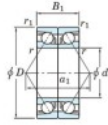

Rodamiento de bolas una hilera 7040-CDB-FY-JTEKT - 7040-CDB-FY-JTEKT

<https://www.123rodamiento.es/rodamiento-cojinete/rodamiento-bola/una-hilera/7040-cdb-fy-jtekt>

Boundary dimensions

Bearing No.	Boundary dimensions (mm)					Basic load ratings (kN)		Fatigue load factor		Limiting speeds (min⁻¹)
	d	D	B	r1 (mm)	r2 (mm)	C_r	C_{0r}	f₀	f₁	Grease lub.
7040CDB FY	200	310	102	2.1	1.1	544	676	21.9	15.7	2300

CARACTERÍSTICAS DEL PRODUCTO

Marca	JTEKT
Nº Ean13	3616060649010
Diámetro interior	200 mm
Diámetro exterior	310 mm
Espesor	102 mm
Velocidad límite	2300 rpm
Carga dinámica	544 kN
Carga estática	676 kN
Envasado	1

contacto@123rodamiento.es

911 436 830

CRT4 de Lesquin 60 Rue Du Haut De Sainghin 59273 Fretin FRANCE