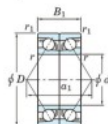

Rodamiento de bolas una hilera 7240-DB-FY-JTEKT - 7240-DB-FY-JTEKT

<https://www.123rodamiento.es/rodamiento-cojinete/rodamiento-bola/una-hilera/7240-db-fy-jtekt>

Boundary dimensions

Bearing No.	Boundary dimensions(mm)						Basic load ratings(kN)		Fatigue load limit(kN)	Factor	Limiting speeds(min-1)
	d	D	B	r1(max)	r1(min)	r	C_r	C_{0r}			
7240DB FY	200	360	116	4	1.5	658	847	26.2	-	1500	

CARACTERÍSTICAS DEL PRODUCTO

Marca	JTEKT
Nº Ean13	3616060649034
Diámetro interior	200 mm
Diámetro interior	7.874" inch
Diámetro exterior	360 mm
Diámetro exterior	14.173" inch
Espesor	116 mm
Espesor	4.567" inch
Velocidad límite	1500 rpm
Carga dinámica	658 kN
Carga estática	847 kN
Envasado	1

contacto@123rodamiento.es

911 436 830

CRT4 de Lesquin 60 Rue Du Haut De Sainghin 59273 Fretin FRANCE