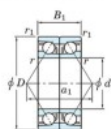

Rodamiento de bolas una hilera 7240-CDB-FY-JTEKT - 7240-CDB-FY-JTEKT

<https://www.123rodamiento.es/rodamiento-cojinete/rodamiento-bola/una-hilera/7240-cdb-fy-jtekt>

Boundary dimensions

Bearing No.	Boundary dimensions(mm)					Basic load ratings(kN)		Fatigue load factor		Limiting speeds(min-1)
	d	D	B	r1(max)	r1(min)	Cr	CC	C0	f0	Grease lub.
7240CDB FY	200	360	116	4	1.5	718	921	28.4	15.1	2100

CARACTERÍSTICAS DEL PRODUCTO

Marca	JTEKT
Nº Ean13	3616060649041
Diámetro interior	200 mm
Diámetro exterior	360 mm
Espesor	116 mm
Velocidad límite	2100 rpm
Carga dinámica	718 kN
Carga estática	921 kN
Envasado	1

contacto@123rodamiento.es

911 436 830

CRT4 de Lesquin 60 Rue Du Haut De Sainghin 59273 Fretin FRANCE