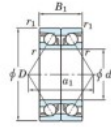

Rodamiento de bolas una hilera 7044-DB-FY-JTEKT - 7044-DB-FY-JTEKT

<https://www.123rodamiento.es/rodamiento-cojinete/rodamiento-bola/una-hilera/7044-db-fy-jtekt>

Boundary dimensions

Bearing No.	Boundary dimensions (mm)					Basic load ratings (kN)		Fatigue load limit (kN)	factor	Limiting speeds (min-1)
	d	D	B	r1 (mm)	r2 (mm)	C_r	C₀			
7044DB FY	220	340	112	3	1.1	543	705	21.8	-	1500

CARACTERÍSTICAS DEL PRODUCTO

Marca	JTEKT
Nº Ean13	3616060649089
Diámetro interior	220 mm
Diámetro interior	8.661" inch
Diámetro exterior	340 mm
Diámetro exterior	13.386" inch
Espesor	112 mm
Espesor	4.409" inch
Velocidad límite	1500 rpm
Carga dinámica	543 kN
Carga estática	705 kN
Envasado	1

contacto@123rodamiento.es

911 436 830

CRT4 de Lesquin 60 Rue Du Haut De Sainghin 59273 Fretin FRANCE