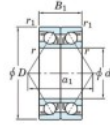

Rodamiento de bolas una hilera 7048-DB-FY-JTEKT - 7048-DB-FY-JTEKT

<https://www.123rodamiento.es/rodamiento-cojinete/rodamiento-bola/una-hilera/7048-db-fy-jtekt>

Boundary dimensions

Bearing No.	Boundary dimensions(mm)					Basic load ratings(kN)		Fatigue load limit(kN)	factor	Limiting speeds(min-1)
	d	D	B	r1(mm)	r2(mm)	C_r	C_{0r}			
7048DB FY	240	360	112	3	1.1	591	751	24.6	-	1400

CARACTERÍSTICAS DEL PRODUCTO

Marca	JTEKT
N° Ean13	3616060649119
Diámetro interior	240 mm
Diámetro interior	9.449" inch
Diámetro exterior	360 mm
Diámetro exterior	14.173" inch
Espesor	112 mm
Espesor	4.409" inch
Velocidad límite	1400 rpm
Carga dinámica	591 kN
Carga estática	751 kN
Envasado	1

contacto@123rodamiento.es

911 436 830

CRT4 de Lesquin 60 Rue Du Haut De Sainghin 59273 Fretin FRANCE