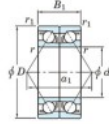

Rodamiento de bolas una hilera 7052-BDB-FY-JTEKT - 7052-BDB-FY-JTEKT

<https://www.123rodamiento.es/rodamiento-cojinete/rodamiento-bola/una-hilera/7052-bdb-fy-jtekt>

Boundary dimensions

Bearing No.	Boundary dimensions (mm)					Basic load ratings (kN)		Fatigue load factor		Limiting speeds (min-1)
	d	D	B	r1 (mm)	r2 (mm)	C₀	C	f₀	f	
7052BDB FY	260	400	130	4	1.5	592	862	24.6	-	910

CARACTERÍSTICAS DEL PRODUCTO

Marca	JTEKT
Nº Ean13	3616060649140
Diámetro interior	260 mm
Diámetro exterior	400 mm
Espesor	130 mm
Velocidad límite	910 rpm
Carga dinámica	592 kN
Carga estática	862 kN
Envasado	1

contacto@123rodamiento.es

911 436 830

CRT4 de Lesquin 60 Rue Du Haut De Sainghin 59273 Fretin FRANCE