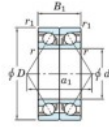

Rodamiento de bolas una hilera 7052-DB-FY-JTEKT - 7052-DB-FY-JTEKT

<https://www.123rodamiento.es/rodamiento-cojinete/rodamiento-bola/una-hilera/7052-db-fy-jtekt>

Boundary dimensions

Bearing No.	Boundary dimensions (mm)					Basic load ratings (kN)		Fatigue	factor	Limiting speeds (min-1)
	d	D	B	r1 (mm)	r2 (mm)	Cr	Cor	lim (kN)		
7052DB FY	260	400	130	4	1.5	661	956	27.1	-	1200

CARACTERÍSTICAS DEL PRODUCTO

Marca	JTEKT
N° Ean13	3616060649157
Diámetro interior	260 mm
Diámetro exterior	400 mm
Espesor	130 mm
Velocidad límite	910 rpm
Carga dinámica	661 kN
Carga estática	956 kN
Envasado	1

contacto@123rodamiento.es

911 436 830

CRT4 de Lesquin 60 Rue Du Haut De Sainghin 59273 Fretin FRANCE