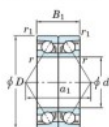

Rodamiento de bolas una hilera 7064-DB-FY-JTEKT - 7064-DB-FY-JTEKT

<https://www.123rodamiento.es/rodamiento-cojinete/rodamiento-bola/una-hilera/7064-db-fy-jtekt>

Boundary dimensions

Bearing No.	Boundary dimensions(mm)					Basic load ratings(kN)		Fatigue load limit(kN)	factor	Limiting speeds(min-1)
	d	D	B	r1(mm)	r(mm)	Cr	Co	Ca		
7064DB FY	320	480	148	4	1.5	887	1440	37.3	-	950

CARACTERÍSTICAS DEL PRODUCTO

Marca	JTEKT
N° Ean13	3616060649218
Diámetro interior	320 mm
Diámetro interior	12.598" inch
Diámetro exterior	480 mm
Diámetro exterior	18.898" inch
Espesor	148 mm
Espesor	5.827" inch
Velocidad límite	950 rpm
Carga dinámica	887 kN
Carga estática	1440 kN
Envasado	1

contacto@123rodamiento.es

911 436 830

CRT4 de Lesquin 60 Rue Du Haut De Sainghin 59273 Fretin FRANCE