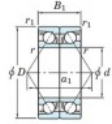

Rodamiento de bolas una hilera 7068-DB-FY-JTEKT - 7068-DB-FY-JTEKT

<https://www.123rodamiento.es/rodamiento-cojinete/rodamiento-bola/una-hilera/7068-db-fy-jtekt>

Boundary dimensions

Bearing No.	Boundary dimensions(mm)						Basic load ratings(kN)		Fatigue load limit(kN)	factor	Limiting speeds(min-1)
	d	D	B	r1(max)	r1(min)	C0	C0r				
7068DB FY	340	520	164	5	2	1020	1720	42.9	-	Grease lub 860	

CARACTERÍSTICAS DEL PRODUCTO

Marca	JTEKT
N° Ean13	3616060649232
Diámetro interior	340 mm
Diámetro exterior	520 mm
Espesor	164 mm
Velocidad límite	860 rpm
Carga dinámica	1020 kN
Carga estática	1720 kN
Envasado	1

contacto@123rodamiento.es

911 436 830

CRT4 de Lesquin 60 Rue Du Haut De Sainghin 59273 Fretin FRANCE